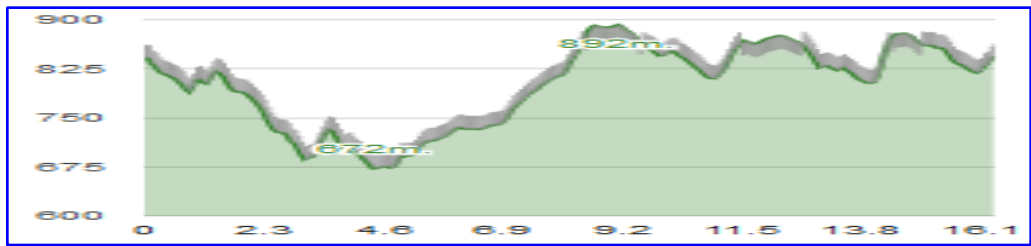

# VERNET LA VARENNE – Les améthystes

Randonnée du mardi 6 juin 2017

**Longueur :** 16,4 km  
**Durée :** 5 h.00  
**Coordonnées du point de départ**  
 Latitude : 45° 28' 34.4" N  
 Longitude : 3° 26' 58.6" E

Voir le départ sur  
[Google earth](#)

**METEO**

La maison de l'Améthyste

**Profil :**  
 Altitude mini : 640 m.  
 Altitude maxi : 885 m.  
 Dénivelée positive : 525 m.  
 Dénivelée négative : 525 m.

Télécharger le fichier GPX

Survoler le circuit en 3D